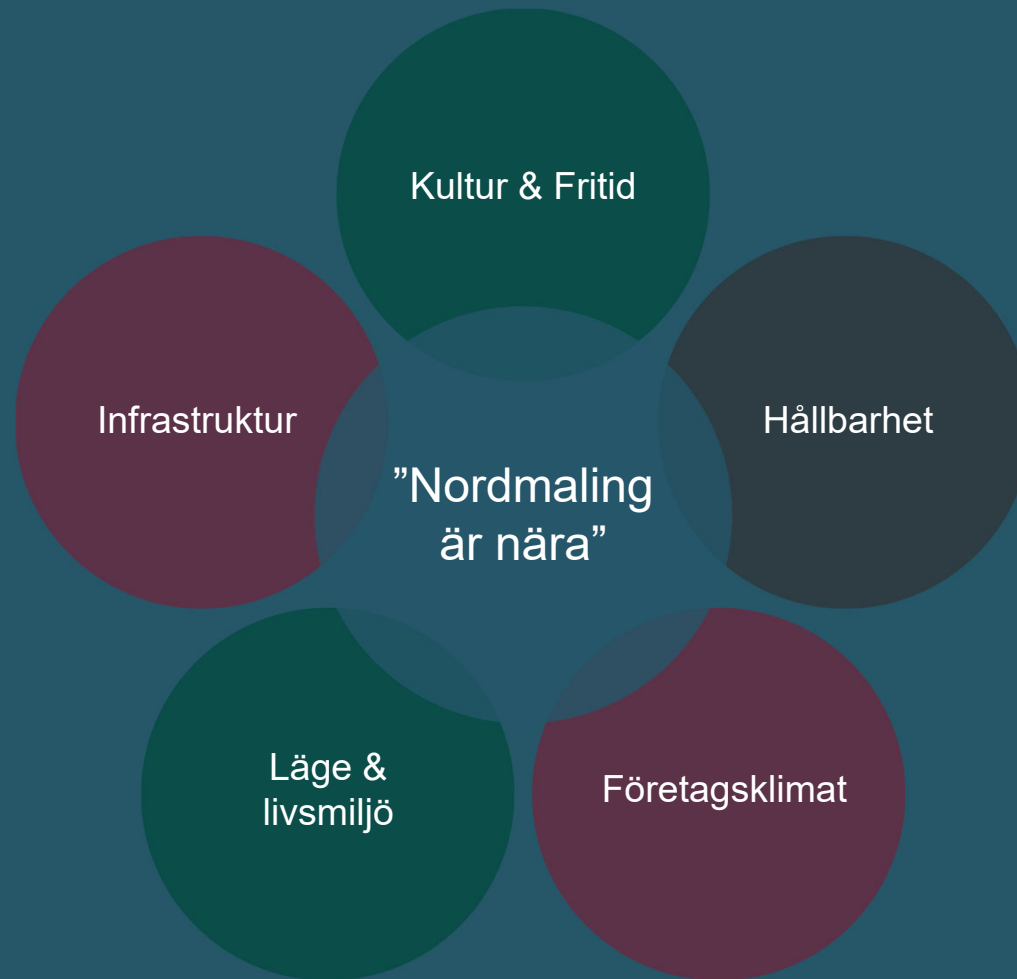

**Nordmalings
kommun**

Vision 2031

Nordmalings
kommun

Bakgrund

Framtagandet av visionen vilar på ett stort arbete med över hundra invånare involverade i såväl omvärldsanalys som inriktning. Arbetet bakom beskrivs i dokumentet "analys och omvärld".

Som en del i arbetet processades ett antal framgångsfaktorer fram: läge och livsmiljö, kultur och fritid, infrastruktur, hållbarhet samt företagsklimat.

Nordmalings
kommun

Visionen

Nordmaling är...

- Nära havet
- Nära naturen
- Nära städer
- Nära varandra

2031 är Nordmaling kommunen med en fantastisk livsmiljö där invånare känner närhet till alla beslut...

- ...där en aktiv och inkluderande fritid finns **Nära alla invånare**
- ...där digitaliseringen för oss **Nära omvärlden**
- ...där föreningsliv och attraktiva mötesplatser för oss **Nära varandra**
- ...där det lokala och närproducerade skapar en hållbar arbetsmarknad **Nära oss**
- ...där infrastrukturen låter världen komma **Nära Nordmaling**
- ...där utbudet av restaurang och handel finns **Nära invånaren**
- ...där olikhet är en styrka som bygger **Närhet till varandra**
- ...där centralort och landsbygd är **Nära varandra**
- ...där livsvillkor som främjar hälsa finns **Nära invånare**

Nordmalings
kommun

Läge & livsmiljö

Nordmaling är en växande kommun som ligger fantastiskt vackert vid havet, med älvar, sjöar, skog och goda pendlingsmöjligheter.

Tillgång till handel, service och god kommunal verksamhet ger en exklusiv tillgänglig livsmiljö för boende och besökare.